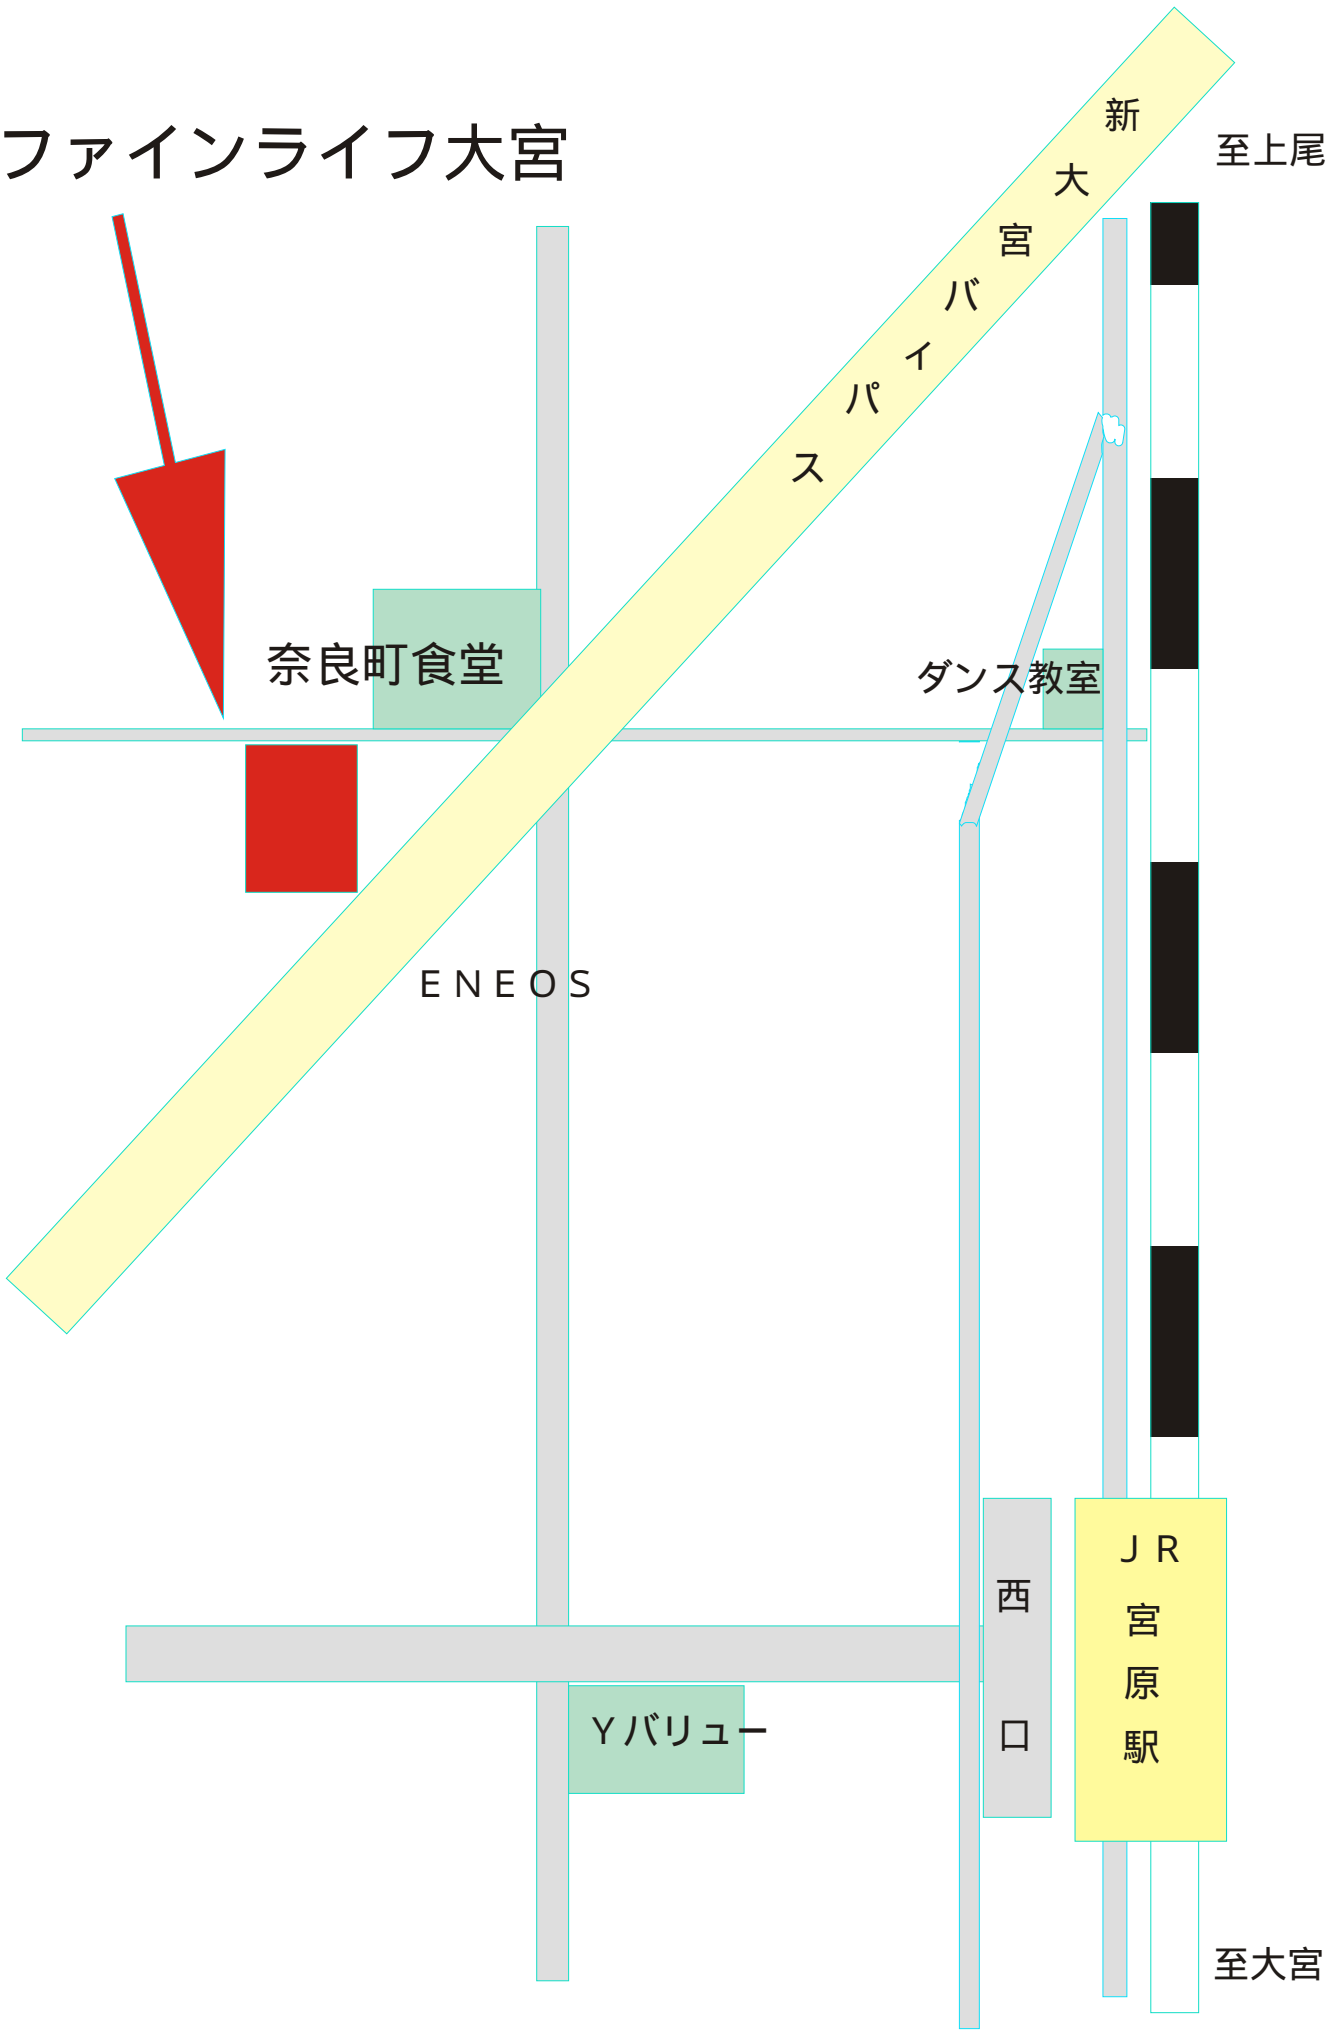

ファイブライフ大宮

至上尾

新大宮

新大宮
バイパス

奈良町食堂

ダンス教室

ENEOS

西口

JR
宮原駅

Yバリュー

至大宮